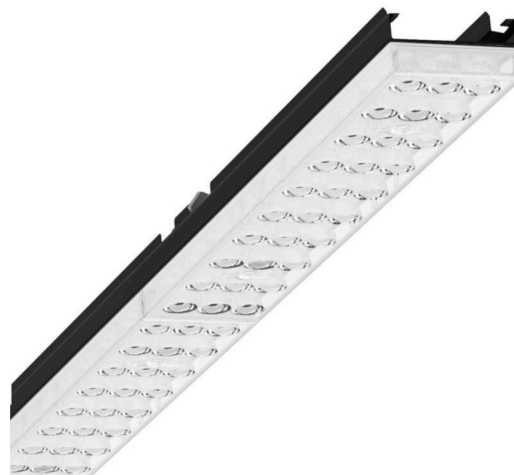

Лампо- и прибородержатели - Individual.Lens.Optic - прямой узконаправленный свет - без видимых стыков

Ламподержатель из оцинкованного стального профиля, поверхность покрыта лаком на полиэфирной смоле. Крепление без инструментов с нажимными затворами, встроенными в конструкцию, обеспечивают защиту от кражи и взлома. Цвет корпуса черный RAL 9005; Прямой узконаправленный свет, распространяющийся через линзу «Individual.Lens.Optic» из пластика ПММА. Оптика отдельных линз делает сборку и установку предельно удобными, плоскость легко чистится. Тройные ряды из отдельных линз и лампо-/прибородержатели, идеально согласованные между собой, обеспечивают цельный вид без стыков и неравномерностей. Подключение к электросети через штатную 3-полюсную штекерную деталь для быстрой сборки, со свободным выбором фаз. Встроенный механизм для правильной сборки для быстрого установки. Сменные блоки, позволяющие легко модернизировать освещение, существенно продлевают срок службы всей осветительной установки.

Механика

цвет корпуса	черный RAL 9005
размеры (LxWxH/DxH)	1531mm x 55mm x 37mm
вес (нетто)	1.9kg
Вид монтажа	сборка трековых систем, световая структура

DEEP-LINK

<https://www.regiolux.de/ru/article/19420004174>

Ссылка	LED 8000lm 865
ηLB	100 %
Φ ↓/↑	99 % / 1 %
UGR поп./вдоль	19.7 / 21.4

размеры

L	1531 mm	Длина
B	55 mm	Ширина
H	37 mm	Высота
